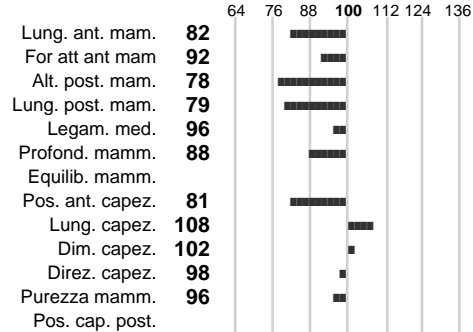

%Consanguineità: **0.00**

%Sim.:

%Montb.:

%Rh:

Allev.: **BORTUZZO NATALE**

Centro di FA:

INDICI PRODUTTIVI

Stato toro: **PR** Attendibilità: **72**
Figlie tot.: **108** Allevamenti: **89**
IDA: **-1491** Rank: **0** Latte Kg: **-1064**
Grasso %: **0.01** Kg: **-42**
Proteine %: **0.04** Kg: **-35**

INDICI FUNZIONALI

Velocità mungitura: **101** **70**
Cellule somatiche: **87** **77**
Fertilità: **109**
Longevità: **100**
Facilità al parto: **97**
Persistenza: **94** **81**

Attendibilità

PERFORMANCE TEST

Indice Fenotipo
Attitudine carne: **101**
Incr. medio gg: **91** **1162**
Taglia perf. test: **82**
Muscol. perf. **117**
Arti perf. test: **96**

INDICI MORFOLOGICI

TEST GENETICI

K-Caseine: Non disponibile
Beta-Caseine: Non disponibile
Beta-Lattoglobuline: Non disponibile
Aracnomelia: Non disponibile
BMS (infertilità masch.): Non disponibile
DW (Nanismo): Non disponibile
FSH2(Accresc. ritard.): Non disponibile
TP (Trombopatia): Non disponibile
ZDL (Zincodeficienza): Non disponibile
BH2(Aplotipo 2 Bruna): Non disponibile
FH4 (Aplotipo 4 della P.R.): Non disponibile
FH5 (Aplotipo 5 della P.R.): Non disponibile