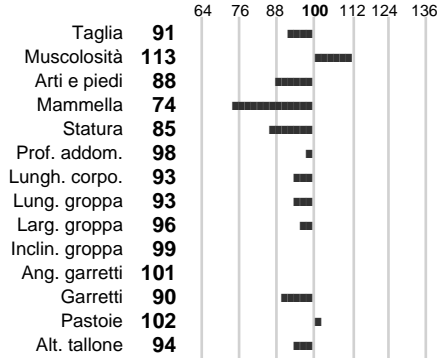

%Consanguineità: **0.00**

%Sim.:

%Montb.:

%Rh:

Allev.: **BORTUZZO NATALE**

Centro di FA:

INDICI PRODUTTIVI

Stato toro: **PR** Attendibilità: **72**
Figlie tot.: **108** Allevamenti: **89**
IDA: **-1491** Rank: **0** Latte Kg: **-1064**
Grasso %: **0.01** Kg: **-42**
Proteine %: **0.04** Kg: **-35**

INDICI FUNZIONALI

Velocità mungitura: **101** **70**
Cellule somatiche: **87** **77**
Fertilità: **109**
Longevità: **100**
Facilità al parto: **97**
Persistenza: **94** **81**

Attendibilità

PERFORMANCE TEST

Indice Fenotipo
Attitudine carne: **101**
Incr. medio gg: **91** **1162**
Taglia perf. test: **82**
Muscol. perf. **117**
Arti perf. test: **96**

INDICI MORFOLOGICI

TEST GENETICI

K-Caseine: Non disponibile
Beta-Caseine: Non disponibile
Beta-Lattoglobuline: Non disponibile
Aracnomelia: Non disponibile
BMS (infertilità masch.): Non disponibile
DW (Nanismo): Non disponibile
FSH2(Accresc. ritard.): Non disponibile
TP (Trombopatia): Non disponibile
ZDL (Zincodeficienza): Non disponibile
BH2(Aplotipo 2 Bruna): Non disponibile
FH4 (Aplotipo 4 della P.R.): Non disponibile
FH5 (Aplotipo 5 della P.R.): Non disponibile