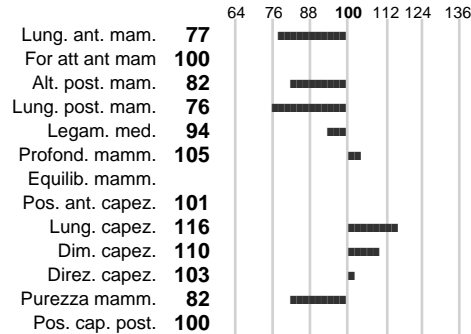

%Rh:

Allev.: **PERON GIUSEPPE**

Centro di FA:

INDICI PRODUTTIVI

Stato toro: **PR** Attendibilità: **57**
Figlie tot. : **65** Allevamenti: **47**
IDA: **-1373** Rank: **0** Latte Kg: **-1209**
Grasso %: **-0.07** Kg: **-52**
Proteine %: **0.03** Kg: **-40**

INDICI FUNZIONALI

Indice	Attendibilità
Velocità mungitura: 82	63
Cellule somatiche: 71	67
Fertilità: 108	
Longevità: 94	
Facilità al parto: 94	
Persistenza: 89	68

PERFORMANCE TEST

	Indice	Fenotipo
Attitudine carne:	116	
Incr. medio gg:	109	1574
Taglia perf. test:	118	
Muscol. perf.:	125	
Arti perf. test:	101	

INDICI MORFOLOGICI

TEST GENETICI

K-Caseine:	Non disponibile
Beta-Caseine:	Non disponibile
Beta-Lattoglobuline:	Non disponibile
Aracnomelia:	Libero
BMS (infertilità masch.):	Libero
DW (Nanismo):	Libero
FSH2(Accresc. ritard.):	Libero
TP (Trombopatia):	Libero
ZDL (Zincodeficienza):	Libero
BH2(Aplotipo 2 Bruna):	Libero
FH4 (Aplotipo 4 della P.R.):	Libero
FH5 (Aplotipo 5 della P.R.):	Libero