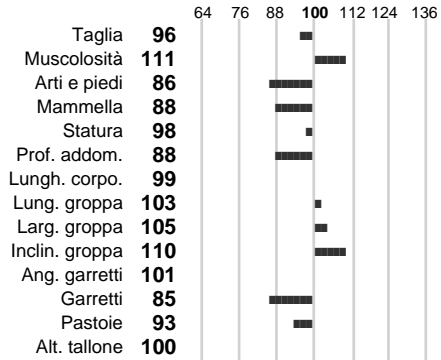

%Rh:

Allev.: **PERON GIUSEPPE**

Centro di FA:

INDICI PRODUTTIVI

Stato toro: **PR** Attendibilità: **57**
Figlie tot. : **65** Allevamenti: **47**
IDA: **-1373** Rank: **0** Latte Kg: **-1209**
Grasso %: **-0.07** Kg: **-52**
Proteine %: **0.03** Kg: **-40**

INDICI FUNZIONALI

Indice	Attendibilità
Velocità mungitura: 82	63
Cellule somatiche: 71	67
Fertilità: 108	
Longevità: 94	
Facilità al parto: 94	
Persistenza: 89	68

PERFORMANCE TEST

	Indice	Fenotipo
Attitudine carne:	116	
Incr. medio gg:	109	1574
Taglia perf. test:	118	
Muscol. perf.:	125	
Arti perf. test:	101	

INDICI MORFOLOGICI

TEST GENETICI

K-Caseine:	Non disponibile
Beta-Caseine:	Non disponibile
Beta-Lattoglobuline:	Non disponibile
Aracnomelia:	Libero
BMS (infertilità masch.):	Libero
DW (Nanismo):	Libero
FSH2(Accresc. ritard.):	Libero
TP (Trombopatia):	Libero
ZDL (Zincodeficienza):	Libero
BH2(Aplotipo 2 Bruna):	Libero
FH4 (Aplotipo 4 della P.R.):	Libero
FH5 (Aplotipo 5 della P.R.):	Libero