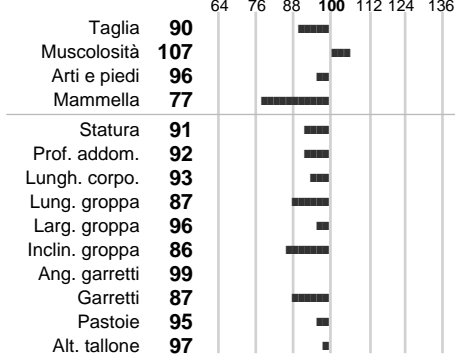

%Montb.:

%Rh:

Allev.:

Centro di FA: **AGRIFRIULI**

INDICI PRODUTTIVI

Stato toro: **PR** Attendibilità: **69**
Figlie tot. : **197** Allevamenti: **151**
IDAS: **-1021** Rank: **0** Latte Kg: **-980**
Grasso %: **0.08** Kg: **-33**
Proteine %: **-0.11** Kg: **-41**

INDICI FUNZIONALI

Indice	Attendibilità
Velocità mungitura: 79	75
Cellule somatiche: 84	92
Fertilità: 118	
Longevità: 94	
Facilità al parto: 102	
Persistenza: 81	88
Resistenza chetosi: 93	
Salute: 90	

PERFORM. TEST

Indice	Fenotipo
Indice carne PT: 76	
Muscol. PT: 89	
Incr. medio gg PT: 75	
R.F.I. PT: 101	
Peso 12 mesi PT: 73	
Qualità vitelli:	
Beef line:	

BULL

INDICI MORFOLOGICI

TEST GENETICI

K-Caseine:	AB
Beta-Caseine:	Non disponibile
Aracnomelia:	Non disponibile
BMS (infertilità masch.):	Non disponibile
DW (Nanismo):	Non disponibile
FSH2(Accresc. ritard.):	Non disponibile
TP (Trombopatia):	Non disponibile
ZDL (Zincodificenza):	Non disponibile
BH2(Aplotipo 2 Bruna):	Non disponibile
FH4 (Aplotipo 4 della P.R.):	Non disponibile
FH5 (Aplotipo 5 della P.R.):	Non disponibile