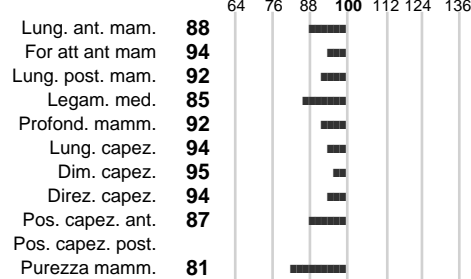

%Montb.:

%Rh:

Allev.:

Centro di FA: **AGRIFRIULI**

INDICI PRODUTTIVI

Stato toro: **PR** Attendibilità: **69**
Figlie tot. : **197** Allevamenti: **151**
IDAS: **-1021** Rank: **0** Latte Kg: **-980**
Grasso %: **0.08** Kg: **-33**
Proteine %: **-0.11** Kg: **-41**

INDICI FUNZIONALI

Indice	Attendibilità
Velocità mungitura: 79	75
Cellule somatiche: 84	92
Fertilità: 118	
Longevità: 94	
Facilità al parto: 102	
Persistenza: 81	88
Resistenza chetosi: 93	
Salute: 90	

PERFORM. TEST

Indice	Fenotipo
Indice carne PT: 76	
Muscol. PT: 89	
Incr. medio gg PT: 75	
R.F.I. PT: 101	
Peso 12 mesi PT: 73	
Qualità vitelli:	
Beef line:	

BULL

INDICI MORFOLOGICI

TEST GENETICI

K-Caseine:	AB
Beta-Caseine:	Non disponibile
Aracnomelia:	Non disponibile
BMS (infertilità masch.):	Non disponibile
DW (Nanismo):	Non disponibile
FSH2(Accresc. ritard.):	Non disponibile
TP (Trombopatia):	Non disponibile
ZDL (Zincodificenza):	Non disponibile
BH2(Aplotipo 2 Bruna):	Non disponibile
FH4 (Aplotipo 4 della P.R.):	Non disponibile
FH5 (Aplotipo 5 della P.R.):	Non disponibile