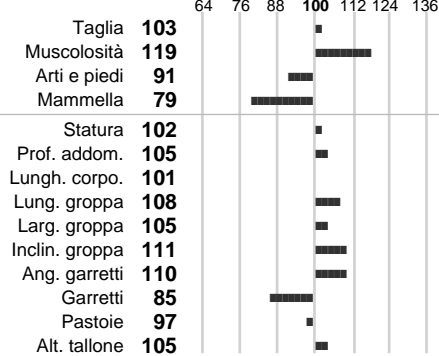

INDICI PRODUTTIVI

Stato toro: **PR** Attendibilità: **71**
 Figlie tot.: **83** Allevamenti: **68**
 IDAS: **-1085** Rank: **0** Latte Kg: **-1726**
 Grasso %: **0.06** Kg: **-64**
 Proteine %: **0.11** Kg: **-54**

INDICI FUNZIONALI

Indice	Attendibilità
Velocità mungitura: 64	63
Cellule somatiche: 77	74
Fertilità: 112	
Longevità: 91	
Facilità al parto: 98	
Persistenza: 80	74

PERFORM. TEST

Indice	Fenotipo
Attitudine carne: 103	
Taglia perf. test: 98	
Muscol. perf.: 123	
Arti perf. test: 111	
Incr. medio gg: 122	1223
RFI: 98	
Peso 12 mesi: 100	

HOLSIR

INDICI MORFOLOGICI

TEST GENETICI

K-Caseine:	BB
Beta-Caseine:	Non disponibile
Aracnomelia:	Libero
BMS (infertilità masch.):	Libero
DW (Nanismo):	Libero
FSH2(Accresc. ritard.):	Libero
TP (Trombopatia):	Libero
ZDL (Zincodificenza):	Libero
BH2(Aplotipo 2 Bruna):	Libero
FH4 (Aplotipo 4 della P.R.):	Libero
FH5 (Aplotipo 5 della P.R.):	Libero