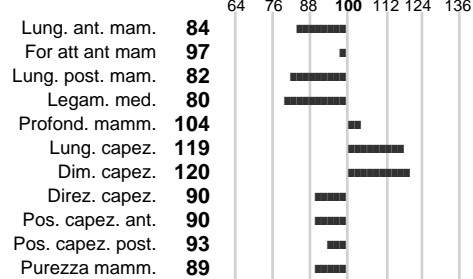

INDICI PRODUTTIVI

Stato toro: **PR** Attendibilità: **71**
 Figlie tot.: **83** Allevamenti: **68**
 IDAS: **-1085** Rank: **0** Latte Kg: **-1726**
 Grasso %: **0.06** Kg: **-64**
 Proteine %: **0.11** Kg: **-54**

INDICI FUNZIONALI

Indice	Attendibilità
Velocità mungitura: 64	63
Cellule somatiche: 77	74
Fertilità: 112	
Longevità: 91	
Facilità al parto: 98	
Persistenza: 80	74

PERFORM. TEST

Indice	Fenotipo
Attitudine carne: 103	
Taglia perf. test: 98	
Muscol. perf.: 123	
Arti perf. test: 111	
Incr. medio gg: 122	1223
RFI: 98	
Peso 12 mesi: 100	

HOLSIR

INDICI MORFOLOGICI

TEST GENETICI

K-Caseine:	BB
Beta-Caseine:	Non disponibile
Aracnomelia:	Libero
BMS (infertilità masch.):	Libero
DW (Nanismo):	Libero
FSH2(Accresc. ritard.):	Libero
TP (Trombopatia):	Libero
ZDL (Zincodificenza):	Libero
BH2(Aplotipo 2 Bruna):	Libero
FH4 (Aplotipo 4 della P.R.):	Libero
FH5 (Aplotipo 5 della P.R.):	Libero