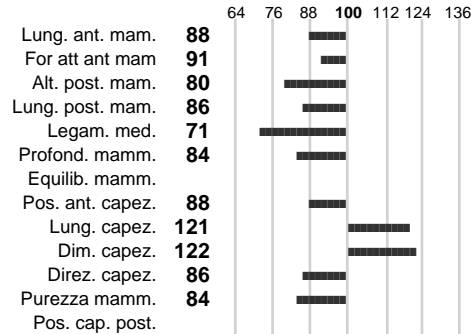

ASSOCIAZIONE NAZIONALE ALLEVATORI BOVINI DI RAZZA PEZZATA ROSSA ITALIANA
LIBRO GENEALOGICO NAZIONALE - SCHEDA TORO

Identificativo: **IT04UD 0174429**

Nome: **ACHILLE**

Razza: **P.R.I.**

Sesso: **Maschio**

Data Nascita: **19-12-1989**

%Consanguineità:

%Sim.:

%Montb.:

%Rh:

Allev.: **COOP AGR. S.ROCCO**

Centro di FA:

INDICI PRODUTTIVI

Stato toro: **PR**   Attendibilità: **65**
Figlie tot. : **61**   Allevamenti: **52**
IDA: **-2128**   Rank: **0**   Latte Kg: **-1053**
Grasso %: **-0.19**   Kg: **-55**
Proteine %: **-0.08**   Kg: **-42**

INDICI FUNZIONALI

Indice	Attendibilità
Velocità mungitura: 90	54
Cellule somatiche: 79	87
Fertilità: 119	
Longevità: 85	
Facilità al parto: 96	
Persistenza: 93	72

PERFORMANCE TEST

Indice	Fenotipo
Attitudine carne: 99	
Incr. medio gg: 93	1262
Taglia perf. test: 96	
Muscol. perf. 106	
Arti perf. test: 96	

INDICI MORFOLOGICI

TEST GENETICI

K-Caseine: **AA**
Beta-Caseine: Non disponibile
Beta-Lattoglobuline: Non disponibile
Aracnomelia: Non disponibile
BMS (infertilità masch.): Non disponibile
DW (Nanismo): Non disponibile
FSH2(Accresc. ritard.): Non disponibile
TP (Trombopatia): Non disponibile
ZDL (Zincodifenzia): Non disponibile
BH2(Aplotipo 2 Bruna): Non disponibile
FH4 (Aplotipo 4 della P.R.): Non disponibile
FH5 (Aplotipo 5 della P.R.): Non disponibile