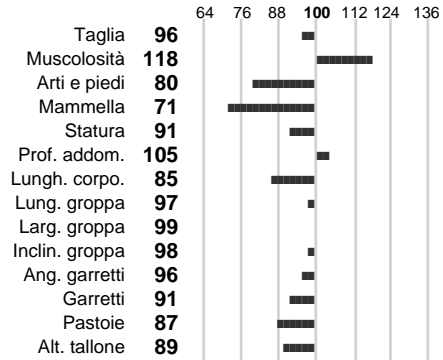

ASSOCIAZIONE NAZIONALE ALLEVATORI BOVINI DI RAZZA PEZZATA ROSSA ITALIANA
LIBRO GENEALOGICO NAZIONALE - SCHEDA TORO

Identificativo: **IT04UD 0174429**

Nome: **ACHILLE**

Razza: **P.R.I.**

Sesso: **Maschio**

Data Nascita: **19-12-1989**

%Consanguineità:

%Sim.:

%Montb.:

%Rh:

Allev.: **COOP AGR. S.ROCCO**

Centro di FA:

INDICI PRODUTTIVI

Stato toro: **PR**   Attendibilità: **65**
Figlie tot. : **61**   Allevamenti: **52**
IDA: **-2128**   Rank: **0**   Latte Kg: **-1053**
Grasso %: **-0.19**   Kg: **-55**
Proteine %: **-0.08**   Kg: **-42**

INDICI FUNZIONALI

Indice	Attendibilità
Velocità mungitura: 90	54
Cellule somatiche: 79	87
Fertilità: 119	
Longevità: 85	
Facilità al parto: 96	
Persistenza: 93	72

PERFORMANCE TEST

Indice	Fenotipo
Attitudine carne: 99	
Incr. medio gg: 93	1262
Taglia perf. test: 96	
Muscol. perf. 106	
Arti perf. test: 96	

INDICI MORFOLOGICI

TEST GENETICI

K-Caseine: **AA**
Beta-Caseine: Non disponibile
Beta-Lattoglobuline: Non disponibile
Aracnomelia: Non disponibile
BMS (infertilità masch.): Non disponibile
DW (Nanismo): Non disponibile
FSH2(Accresc. ritard.): Non disponibile
TP (Trombopatia): Non disponibile
ZDL (Zincodifenzia): Non disponibile
BH2(Aplotipo 2 Bruna): Non disponibile
FH4 (Aplotipo 4 della P.R.): Non disponibile
FH5 (Aplotipo 5 della P.R.): Non disponibile