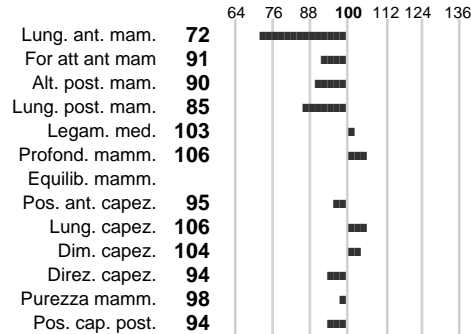

Data Nascita: **08-01-1990**

%Consanguineità: **0.00**

%Sim.:

%Montb.:

%Rh:

Allev.: **MARANGONE GIOBATTA**

Centro di FA: **AAFVG-CT MORUZZO**

INDICI PRODUTTIVI

Stato toro: **PR** Attendibilità: **74**
Figlie tot.: **67** Allevamenti: **61**
IDA: **-1476** Rank: **0** Latte Kg: **-1084**
Grasso %: **-0.14** Kg: **-52**
Proteine %: **-0.09** Kg: **-43**

INDICI FUNZIONALI

Indice	Attendibilità
Velocità mungitura: 88	56
Cellule somatiche: 64	87
Fertilità: 89	
Longevità: 88	
Facilità al parto: 97	
Persistenza: 82	69

PERFORMANCE TEST

	Indice	Fenotipo
Attitudine carne:	117	
Incr. medio gg:	108	1477
Taglia perf. test:	105	
Muscol. perf. test:	131	
Arti perf. test:	108	

INDICI MORFOLOGICI

TEST GENETICI

K-Caseine: **AA**
Beta-Caseine: Non disponibile
Beta-Lattoglobuline: Non disponibile
Aracnomelia: **Libero**
BMS (infertilità masch.): **Libero**
DW (Nanismo): **Libero**
FSH2(Accresc. ritard.): **Libero**
TP (Trombopatia): **Libero**
ZDL (Zincodifidenza): **Libero**
BH2(Aplotipo 2 Bruna): **Libero**
FH4 (Aplotipo 4 della P.R.): **Libero**
FH5 (Aplotipo 5 della P.R.): **Libero**