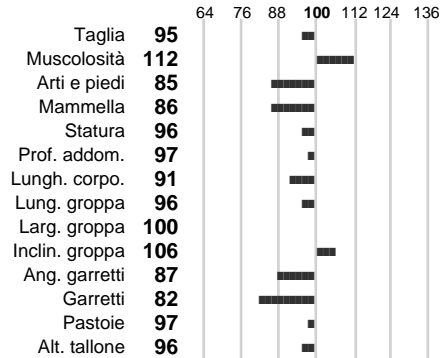

ASSOCIAZIONE NAZIONALE ALLEVATORI BOVINI DI RAZZA PEZZATA ROSSA ITALIANA
LIBRO GENEALOGICO NAZIONALE - SCHEDA TORO

Identificativo: **IT04UD 0175575**

Nome: **DIOMEDE**

Razza: **P.R.I.**

Sesso: **Maschio**

Data Nascita: **08-01-1990**

%Consanguineità: **0.00**

%Sim.:

%Montb.:

%Rh:

Allev.: **MARANGONE GIOBATTA**

Centro di FA: **AAFVG-CT MORUZZO**

INDICI PRODUTTIVI

Stato toro: **PR**   Attendibilità: **74**
Figlie tot.: **67**   Allevamenti: **61**
IDA: **-1476**   Rank: **0**   Latte Kg: **-1084**
Grasso %: **-0.14**   Kg: **-52**
Proteine %: **-0.09**   Kg: **-43**

INDICI FUNZIONALI

Indice	Attendibilità
Velocità mungitura: 88	56
Cellule somatiche: 64	87
Fertilità: 89	
Longevità: 88	
Facilità al parto: 97	
Persistenza: 82	69

PERFORMANCE TEST

	Indice	Fenotipo
Attitudine carne:	117	
Incr. medio gg:	108	1477
Taglia perf. test:	105	
Muscol. perf. test:	131	
Arti perf. test:	108	

INDICI MORFOLOGICI

TEST GENETICI

K-Caseine: **AA**
Beta-Caseine: Non disponibile
Beta-Lattoglobuline: Non disponibile
Aracnomelia: **Libero**
BMS (infertilità masch.): **Libero**
DW (Nanismo): **Libero**
FSH2(Accresc. ritard.): **Libero**
TP (Trombopatia): **Libero**
ZDL (Zincodifidenza): **Libero**
BH2(Aplotipo 2 Bruna): **Libero**
FH4 (Aplotipo 4 della P.R.): **Libero**
FH5 (Aplotipo 5 della P.R.): **Libero**