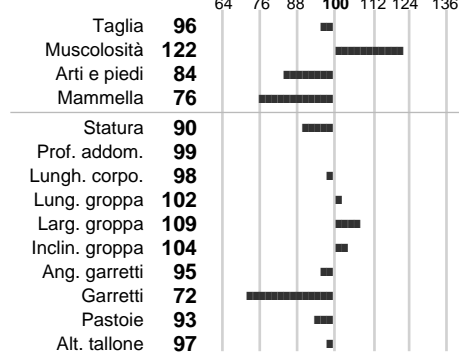

%Rh:

Allev.: **ZAMPA LUISA AZ. AGR.**

Centro di FA:

INDICI PRODUTTIVI

Stato toro: **PR** Attendibilità: **79**
Figlie tot.: **140** Allevamenti: **109**
IDAS: **-819** Rank: **0** Latte Kg: **-1336**
Grasso %: **0.17** Kg: **-42**
Proteine %: **0.06** Kg: **-42**

INDICI FUNZIONALI

Indice	Attendibilità
Velocità mungitura: 99	68
Cellule somatiche: 74	93
Fertilità: 109	
Longevità: 82	
Facilità al parto: 104	
Persistenza: 90	82
Resistenza chetosi: 94	
Salute: 78	

PERFORM. TEST

Indice	Fenotipo
Indice carne PT: 115	
Muscol. PT: 125	89
Incr. medio gg PT: 101	1548
R.F.I. PT: 98	
Peso 12 mesi PT: 114	
Qualità vitelli:	
Beef line:	
IMG carcassa:	

BALLO

INDICI MORFOLOGICI

TEST GENETICI