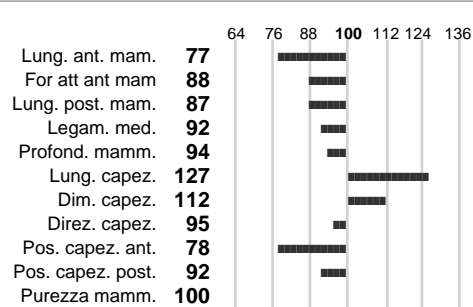

%Rh:

Allev.: **ZAMPA LUISA AZ. AGR.**

Centro di FA:

INDICI PRODUTTIVI

Stato toro: **PR** Attendibilità: **79**
Figlie tot.: **140** Allevamenti: **109**
IDAS: **-819** Rank: **0** Latte Kg: **-1336**
Grasso %: **0.17** Kg: **-42**
Proteine %: **0.06** Kg: **-42**

INDICI FUNZIONALI

Indice	Attendibilità
Velocità mungitura: 99	68
Cellule somatiche: 74	93
Fertilità: 109	
Longevità: 82	
Facilità al parto: 104	
Persistenza: 90	82
Resistenza chetosi: 94	
Salute: 78	

PERFORM. TEST

Indice	Fenotipo
Indice carne PT: 115	
Muscol. PT: 125	89
Incr. medio gg PT: 101	1548
R.F.I. PT: 98	
Peso 12 mesi PT: 114	
Qualità vitelli:	
Beef line:	
IMG carcassa:	

BALLO

INDICI MORFOLOGICI

TEST GENETICI