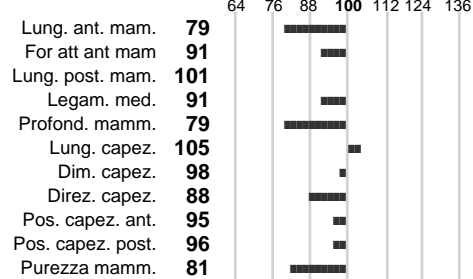

TEST GENETICI

TEST GENETICI

K-Caseine:	AB
Beta-Caseine:	Non disponibile
Aracnomelia:	Libero
BMS (infertilità masch.):	Libero
DW (Nanismo):	Libero
FSH2(Accresc. ritard.):	Libero
TP (Trombopatia):	Libero
ZDL (Zincodificenza):	Libero
BH2(Aplotipo 2 Bruna):	Libero
FH4 (Aplotipo 4 della P.R.):	Libero
FH5 (Aplotipo 5 della P.R.):	Libero

GENEALOGIA

1^ GENERAZIONE

2^ GENERAZIONE

3^ GENERAZIONE

4^ GENERAZIONE

PADRE:
FR003987015356
CICERON
Data nascita: 22-11-1987

FR007176060311
MARTIEN
Data nascita: 25-12-1976

FR003967923962   TABARIN
Data nascita: 01-01-1967

FR000000153868   TOUREAU   Data nascita: 17-06-1964
FR000000717361   ORANGE   Data nascita: 01-01-1900

MADRE:
ITUD000197531
ET
Data nascita: 10-05-1993

FR003980004657
RESEDA
Data nascita: 01-01-1980

FR007172055699   DEVISE
Data nascita: 01-01-1972

FR000000084153   NERON   Data nascita: 16-12-1962
FR003968156599   SOLARIA   Data nascita: 01-01-1968

DE000000020391
ZEUS
Data nascita: 10-01-1981

FR003969005265   ATTILUS
Data nascita: 09-06-1969

FR000000084153   NERON   Data nascita: 16-12-1962
FR003959902717   Data nascita: 01-01-1900

ITUD000133651
929
Data nascita: 15-10-1984

FR003973013229   IVOIRIENNE
Data nascita: 01-01-1973

FR000000157916   TOREAU   Data nascita: 13-11-1964
FR003970004895   Data nascita: 15-04-1970

DE000000016040   ZELOT - 1972
Data nascita: 10-06-1972

DE00000001558   ZENIT   Data nascita: 15-06-1966
DE00000003275   HEDWIG   Data nascita: 25-05-1959

DE000927462399   RELLA
Data nascita: 30-08-1978

DE00000000290   PENKO   Data nascita: 17-06-1972
DE00092739728   Data nascita: 15-02-1976

ITUD000006747X   ADAMO - 1981
Data nascita: 12-05-1981

DE00000000651   ALPLER   Data nascita: 15-07-1973
DE00000187451   LINDA   Data nascita: 02-01-1977

ITUD000003759B   0000657
Data nascita: 02-10-1980

ITUD000004340X   SIRO   Data nascita: 29-07-1978
ITUD000046007   302   Data nascita: 08-02-1973