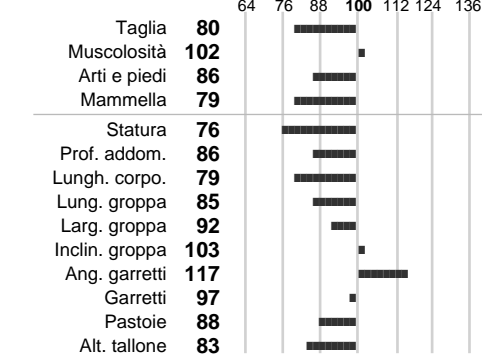

Identificativo: **IT04UD 0208854**

Nome: **FASSIA-COMBY**

Razza: **P.R.I.**

Sesso: **Maschio**

Data Nascita: **11-09-1995**

%Consanguineità: **0.0**

Inbr. gen.: **97**

%Sim.:

%Montb.:

%Rh:

Allev.:

Centro di FA:

INDICI PRODUTTIVI

Stato toro: **PR** Attendibilità: **93**
 Figlie tot.: **97** Allevamenti: **79**
 IDAS: **-1505** Rank: **0** Latte Kg: **-1718**
 Grasso %: **0.10** Kg: **-65**
 Proteine %: **-0.05** Kg: **-64**

INDICI FUNZIONALI

Indice	Attendibilità
Velocità mungitura: 81	73
Cellule somatiche: 103	69
Fertilità: 105	
Longevità: 89	
Facilità al parto: 99	
Persistenza: 111	94
Resistenza chetosi: 108	
Salute: - Salute piedi: 113 - 109	

PERFORM. TEST

Indice	Fenotipo
Indice carne PT: 74	
Muscol. PT: 74	83
Incr. medio gg PT: 81	1361
R.F.I. PT: 100	
Peso 12 mesi PT: 77	
Qualità vitelli:	
Beef line:	
IMG carcassa: 82	

FASSIA-COMBY

INDICI MORFOLOGICI