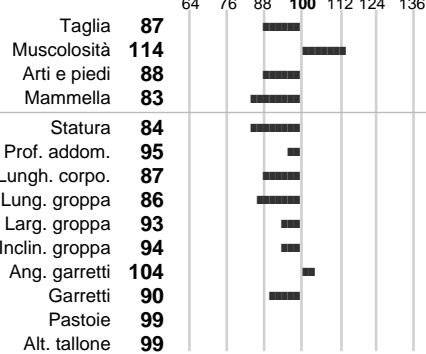

%Rh:

Allev.:

Centro di FA:

INDICI PRODUTTIVI

Stato toro: **PR** Attendibilità: **76**
Figlie tot.: **44** Allevamenti: **40**
IDAS: **-926** Rank: **0** Latte Kg: **-882**
Grasso %: **-0.23** Kg: **-51**
Proteine %: **-0.13** Kg: **-39**

INDICI FUNZIONALI

Indice	Attendibilità
Velocità mungitura: 99	46
Cellule somatiche: 87	85
Fertilità: 101	
Longevità: 84	
Facilità al parto: 106	
Persistenza: 73	61
Resistenza chetosi: 92	
Salute: 81	

PERFORM. TEST

Indice	Fenotipo
Indice carne PT: 100	
Muscol. PT: 110	86
Incr. medio gg PT: 95	1474
R.F.I. PT: 102	
Peso 12 mesi PT: 97	
Qualità vitelli:	
Beef line:	

INDICI MORFOLOGICI

TEST GENETICI

K-Caseine:	AB
Beta-Caseine:	Non disponibile
Aracnomelia:	Libero
BMS (infertilità masch.):	Libero
DW (Nanismo):	Libero
FSH2(Accresc. ritard.):	Libero
TP (Trombopatia):	Libero
ZDL (Zincodificenza):	Libero
BH2(Aplotipo 2 Bruna):	Libero
FH4 (Aplotipo 4 della P.R.):	Libero
FH5 (Aplotipo 5 della P.R.):	Libero