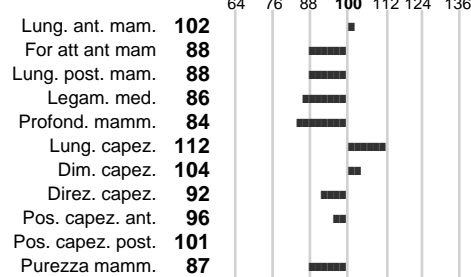

Identificativo: **IT04UD 0209290**

Nome: **ZAMORANO**

Razza: **P.R.I.**

Sesso: **Maschio**

Data Nascita: **17-10-1995**

%Consanguineità: **0.1** Inbr. gen.: **98**

%Sim.:

%Montb.:

%Rh:

Allev.:

Centro di FA:

INDICI PRODUTTIVI

Stato toro: **PR** Attendibilità: **76**
Figlie tot.: **44** Allevamenti: **40**
IDAS: **-926** Rank: **0** Latte Kg: **-882**
Grasso %: **-0.23** Kg: **-51**
Proteine %: **-0.13** Kg: **-39**

INDICI FUNZIONALI

Indice	Attendibilità
Velocità mungitura: 99	46
Cellule somatiche: 87	85
Fertilità: 101	
Longevità: 84	
Facilità al parto: 106	
Persistenza: 73	61
Resistenza chetosi: 92	
Salute: 81	

PERFORM. TEST

Indice	Fenotipo
Indice carne PT: 100	
Muscol. PT: 110	86
Incr. medio gg PT: 95	1474
R.F.I. PT: 102	
Peso 12 mesi PT: 97	
Qualità vitelli:	
Beef line:	

INDICI MORFOLOGICI

TEST GENETICI

K-Caseine:	AB
Beta-Caseine:	Non disponibile
Aracnomelia:	Libero
BMS (infertilità masch.):	Libero
DW (Nanismo):	Libero
FSH2(Accresc. ritard.):	Libero
TP (Trombopatia):	Libero
ZDL (Zincodificenza):	Libero
BH2(Aplotipo 2 Bruna):	Libero
FH4 (Aplotipo 4 della P.R.):	Libero
FH5 (Aplotipo 5 della P.R.):	Libero