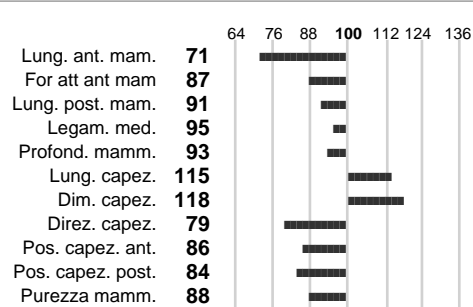

%Montb.:

%Rh:

Allev.:

Centro di FA:

INDICI PRODUTTIVI

Stato toro: **PR** Attendibilità: **94**
 Figlie tot. : **99** Allevamenti: **79**
 IDAS: **-1244** Rank: **0** Latte Kg: **-1662**
 Grasso %: **-0.08** Kg: **-75**
 Proteine %: **0.02** Kg: **-57**

INDICI FUNZIONALI

Indice	Attendibilità
Velocità mungitura: 83	81
Cellule somatiche: 99	76
Fertilità: 108	
Longevità: 98	
Facilità al parto: 98	
Persistenza: 112	95
Resistenza chetosi: 87	
Salute: - Salute piedi: 99 - 108	

PERFORM. TEST

Indice	Fenotipo
Indice carne PT: 96	
Muscol. PT: 95	83
Incr. medio gg PT: 94	1518
R.F.I. PT: 105	
Peso 12 mesi PT: 98	
Qualità vitelli: 92	
Beef line: 93	
IMG carcassa: 84	

INDICI MORFOLOGICI