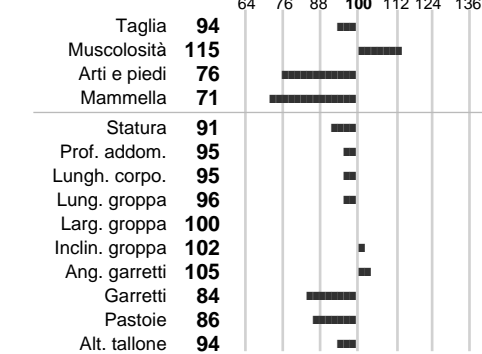

%Montb.:

%Rh:

Allev.:

Centro di FA:

INDICI PRODUTTIVI

Stato toro: **PR** Attendibilità: **94**
 Figlie tot. : **99** Allevamenti: **79**
 IDAS: **-1244** Rank: **0** Latte Kg: **-1662**
 Grasso %: **-0.08** Kg: **-75**
 Proteine %: **0.02** Kg: **-57**

INDICI FUNZIONALI

Indice	Attendibilità
Velocità mungitura: 83	81
Cellule somatiche: 99	76
Fertilità: 108	
Longevità: 98	
Facilità al parto: 98	
Persistenza: 112	95
Resistenza chetosi: 87	
Salute: - Salute piedi: 99 - 108	

PERFORM. TEST

Indice	Fenotipo
Indice carne PT: 96	
Muscol. PT: 95	83
Incr. medio gg PT: 94	1518
R.F.I. PT: 105	
Peso 12 mesi PT: 98	
Qualità vitelli: 92	
Beef line: 93	
IMG carcassa: 84	

INDICI MORFOLOGICI