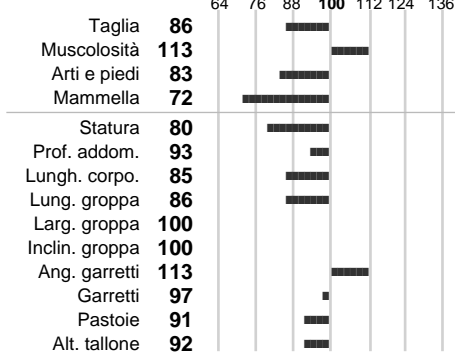

%Montb.:

%Rh:

Allev.:

Centro di FA:

INDICI PRODUTTIVI

Stato toro: **PR** Attendibilità: **75**
 Figlie tot. : **42** Allevamenti: **39**
 IDAS: **-978** Rank: **0** Latte Kg: **-999**
 Grasso %: **0.04** Kg: **-37**
 Proteine %: **-0.03** Kg: **-37**

INDICI FUNZIONALI

Indice	Attendibilità
Velocità mungitura: 94	47
Cellule somatiche: 76	85
Fertilità: 97	
Longevità: 79	
Facilità al parto: 94	
Persistenza: 0	0
Resistenza chetosi: 106	
Salute: 71	

PERFORM. TEST

Indice	Fenotipo
Indice carne PT: 111	
Muscol. PT: 128	89
Incr. medio gg PT: 95	1321
R.F.I. PT: 98	
Peso 12 mesi PT: 106	
Qualità vitelli:	
Beef line:	

AGLIO

INDICI MORFOLOGICI

TEST GENETICI

K-Caseine:	AB
Beta-Caseine:	Non disponibile
Aracnomelia:	Libero
BMS (infertilità masch.):	Libero
DW (Nanismo):	Libero
FSH2(Accresc. ritard.):	Libero
TP (Trombopatia):	Libero
ZDL (Zincodificenza):	Libero
BH2(Aplotipo 2 Bruna):	Libero
FH4 (Aplotipo 4 della P.R.):	Libero
FH5 (Aplotipo 5 della P.R.):	Libero