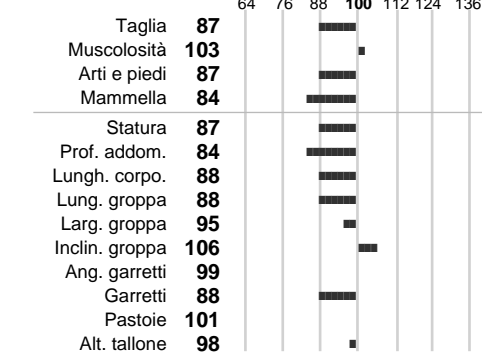

Data Nascita: **31-10-1996**

INDICI PRODUTTIVI

Stato toro: **PR** Attendibilità: **93**
Figlie tot.: **81** Allevamenti: **71**
IDAS: **-989** Rank: **0** Latte Kg: **-1316**
Grasso %: **0.07** Kg: **-50**
Proteine %: **-0.05** Kg: **-50**

INDICI FUNZIONALI

Indice	Attendibilità
Velocità mungitura: 84	81
Cellule somatiche: 93	76
Fertilità: 88	
Longevità: 95	
Facilità al parto: 97	
Persistenza: 122	94
Resistenza chetosi: 95	
Salute: - Salute piedi: 90 - 112	

PERFORM. TEST

Indice	Fenotipo
Indice carne PT: 109	
Muscol. PT: 113	86
Incr. medio gg PT: 109	1424
R.F.I. PT: 105	
Peso 12 mesi PT: 99	
Qualità vitelli:	
Beef line:	
IMG carcassa: 98	

RONALDO

INDICI MORFOLOGICI