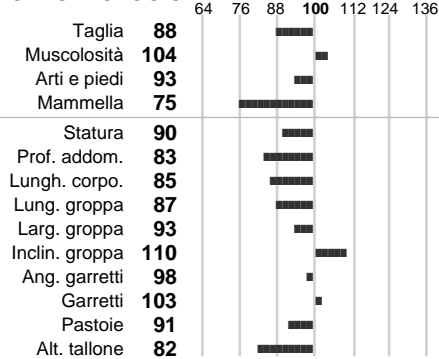

INDICI MORFOLOGICI

TEST GENETICI

K-Caseine:	AB
Beta-Caseine:	Non disponibile
Aracnomelia:	Libero
BMS (infertilità masch.):	Libero
DW (Nanismo):	Portatore
FSH2(Accresc. ritard.):	Libero
TP (Trombopatia):	Libero
ZDL (Zincodificenza):	Libero
BH2(Aplotipo 2 Bruna):	Libero
FH4 (Aplotipo 4 della P.R.):	Libero
FH5 (Aplotipo 5 della P.R.):	Libero

ZOLTI

GENEALOGIA

1^ GENERAZIONE

PADRE:
ITBZ000119055
ZOLLER
Data nascita: 02-04-1990

2^ GENERAZIONE

DE000000020391
ZEUS
Data nascita: 10-01-1981

ITBZ000109311
MONI
Data nascita: 02-10-1986

3^ GENERAZIONE

DE000000016040 **ZELOT - 1972**
Data nascita: 10-06-1972

DE000927462399 **RELLA**
Data nascita: 30-08-1978

DE000000012329 **HALLER**
Data nascita: 02-02-1974

ITBZ000103616 **MUNTER**
Data nascita: 19-01-1984

FR003971002640 **CORAIL**
Data nascita: 25-02-1971

FR003977005051 **NICOISE**
Data nascita: 01-01-1977

DE000004179455 **HODSCHA**
Data nascita: 15-05-1983

ITBL000001517X **GILDA**
Data nascita: 06-10-1987

4^ GENERAZIONE

DE00000001558 **ZENIT** Data nascita: 15-06-1966
DE00000003275 **HEDWIG** Data nascita: 25-05-1959

DE00000000290 **PENKO** Data nascita: 17-06-1972
DE00092739728 Data nascita: 15-02-1976

DE00000000235 **HAXL** Data nascita: 12-03-1966
DE00000558965 **PERA** Data nascita: 11-09-1969

DE00000001656 **ROMULUS - 1975** Data nascita: 14-05-1975
ITBZ000002526X **MIRKA** Data nascita: 10-12-1979

FR000000015421 **HELIOS** Data nascita: 01-01-1980
FR000000085063 **MIGNONNE** Data nascita: 01-01-1951

FR003967923962 **TABARIN** Data nascita: 01-01-1967
FR003970010172 **BERGERE** Data nascita: 01-01-1970

DE00000546552 **HOLB** Data nascita: 09-04-1976
DE00080457550 **ALMINE** Data nascita: 01-01-2000

AT000157388862 **ROKKO** Data nascita: 10-03-1982
AT000203382567 **GITTI** Data nascita: 03-03-1981

MADRE:
ITBL000104466
EBET
Data nascita: 31-07-1995

ITBL000103672
ESTONIA
Data nascita: 27-01-1993