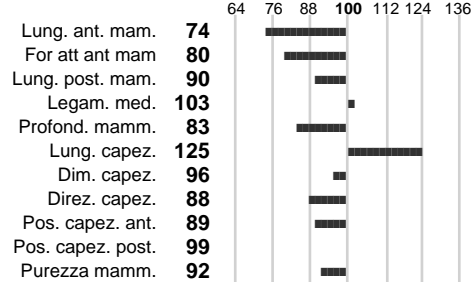

INDICI MORFOLOGICI

TEST GENETICI

K-Caseine:	AB
Beta-Caseine:	Non disponibile
Aracnomelia:	Libero
BMS (infertilità masch.):	Libero
DW (Nanismo):	Portatore
FSH2(Accresc. ritard.):	Libero
TP (Trombopatia):	Libero
ZDL (Zincodificenza):	Libero
BH2(Aplotipo 2 Bruna):	Libero
FH4 (Aplotipo 4 della P.R.):	Libero
FH5 (Aplotipo 5 della P.R.):	Libero

ZOLTI

GENEALOGIA

1^ GENERAZIONE

PADRE:
ITBZ000119055
ZOLLER
Data nascita: 02-04-1990

2^ GENERAZIONE

DE000000020391
ZEUS
Data nascita: 10-01-1981

ITBZ000109311
MONI
Data nascita: 02-10-1986

3^ GENERAZIONE

DE000000016040 **ZELOT - 1972**
Data nascita: 10-06-1972

DE000927462399 **RELLA**
Data nascita: 30-08-1978

DE000000012329 **HALLER**
Data nascita: 02-02-1974

ITBZ000103616 **MUNTER**
Data nascita: 19-01-1984

FR003971002640 **CORAIL**
Data nascita: 25-02-1971

FR003977005051 **NICOISE**
Data nascita: 01-01-1977

DE000004179455 **HODSCHA**
Data nascita: 15-05-1983

ITBL000001517X **GILDA**
Data nascita: 06-10-1987

4^ GENERAZIONE

DE00000001558 **ZENIT** Data nascita: 15-06-1966
DE00000003275 **HEDWIG** Data nascita: 25-05-1959

DE00000000290 **PENKO** Data nascita: 17-06-1972
DE00092739728 Data nascita: 15-02-1976

DE00000000235 **HAXL** Data nascita: 12-03-1966
DE00000558965 **PERA** Data nascita: 11-09-1969

DE00000001656 **ROMULUS - 1975** Data nascita: 14-05-1975
ITBZ000002526X **MIRKA** Data nascita: 10-12-1979

FR000000015421 **HELIOS** Data nascita: 01-01-1980
FR000000085063 **MIGNONNE** Data nascita: 01-01-1951

FR003967923962 **TABARIN** Data nascita: 01-01-1967
FR003970010172 **BERGERE** Data nascita: 01-01-1970

DE00000546552 **HOLB** Data nascita: 09-04-1976
DE00080457550 **ALMINE** Data nascita: 01-01-2000

AT000157388862 **ROKKO** Data nascita: 10-03-1982
AT000203382567 **GITTI** Data nascita: 03-03-1981

MADRE:
ITBL000104466
EBET
Data nascita: 31-07-1995

ITBL000103672
ESTONIA
Data nascita: 27-01-1993