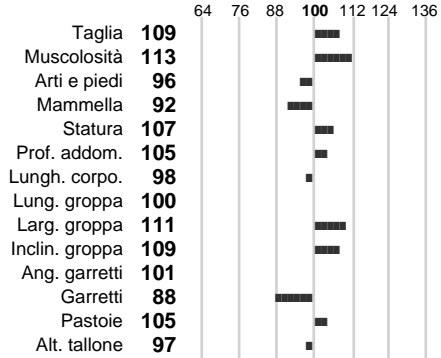

ASSOCIAZIONE NAZIONALE ALLEVATORI BOVINI DI RAZZA PEZZATA ROSSA ITALIANA
LIBRO GENEALOGICO NAZIONALE - SCHEDA TORO

Identificativo: **IT093990042267**

Nome: **DIRK**

Razza: **P.R.I.**

Sesso: **Maschio**

Data Nascita: **11-03-2006**

%Consanguineità: **1.40**

%Sim.: **100**

%Montb.: **0**

%Rh: **0**

Alliev.: **Az.Agr."S.CATERINA" Ambrosio C**

Centro di FA: **AAFVG-CT MORUZZO**

INDICI PRODUTTIVI

Stato toro: **PR**   Attendibilità: **81**
Figlie tot. : **70**   Allevamenti: **60**
IDA: **519**   Rank: **88**   Latte Kg: **-296**
Grasso %: **0.01**   Kg: **-11**
Proteine %: **0.18**   Kg: **3**

INDICI FUNZIONALI

Indice	Attendibilità
Velocità mungitura: 102	63
Cellule somatiche: 96	90
Fertilità: 89	
Longevità: 79	
Facilità al parto: 85	
Persistenza: 88	73

PERFORMANCE TEST

	Indice	Fenotipo
Attitudine carne:	120	
Incr. medio gg:	116	1715
Taglia perf. test:	134	
Muscol. perf.:	124	
Arti perf. test:	108	

INDICI MORFOLOGICI

TEST GENETICI

K-Caseine: **AA**
Beta-Caseine: Non disponibile
Beta-Lattoglobuline: **BB**
Aracnomelia: **Libero**
BMS (infertilità masch.): **Libero**
DW (Nanismo): **Libero**
FSH2(Accresc. ritard.): **Libero**
TP (Trombopatia): **Libero**
ZDL (Zincodeficienza): **Libero**
BH2(Aplotipo 2 Bruna): **Libero**
FH4 (Aplotipo 4 della P.R.): **Libero**
FH5 (Aplotipo 5 della P.R.): **Libero**