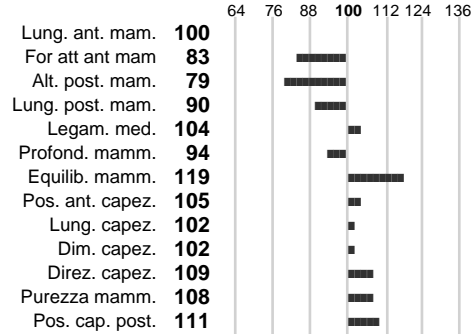

%Consanguineità: **1.40**

%Sim.: **100**

%Montb.: **0**

%Rh: **0**

Alliev.: **Az.Agr."S.CATERINA" Ambrosio C**

Centro di FA: **AAFVG-CT MORUZZO**

INDICI PRODUTTIVI

Stato toro: **PR** Attendibilità: **81**
Figlie tot. : **70** Allevamenti: **60**
IDA: **519** Rank: **88** Latte Kg: **-296**
Grasso %: **0.01** Kg: **-11**
Proteine %: **0.18** Kg: **3**

INDICI FUNZIONALI

Indice	Attendibilità
Velocità mungitura: 102	63
Cellule somatiche: 96	90
Fertilità: 89	
Longevità: 79	
Facilità al parto: 85	
Persistenza: 88	73

PERFORMANCE TEST

	Indice	Fenotipo
Attitudine carne:	120	
Incr. medio gg:	116	1715
Taglia perf. test:	134	
Muscol. perf.:	124	
Arti perf. test:	108	

INDICI MORFOLOGICI

TEST GENETICI

K-Caseine: **AA**
Beta-Caseine: Non disponibile
Beta-Lattoglobuline: **BB**
Aracnomelia: **Libero**
BMS (infertilità masch.): **Libero**
DW (Nanismo): **Libero**
FSH2(Accresc. ritard.): **Libero**
TP (Trombopatia): **Libero**
ZDL (Zincodeficienza): **Libero**
BH2(Aplotipo 2 Bruna): **Libero**
FH4 (Aplotipo 4 della P.R.): **Libero**
FH5 (Aplotipo 5 della P.R.): **Libero**