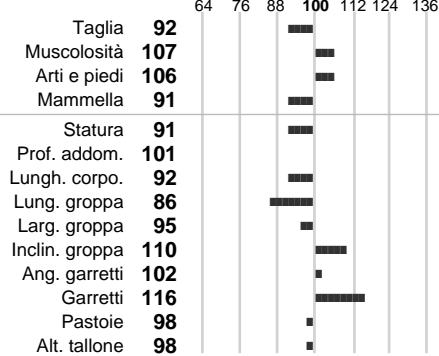

INDICI PRODUTTIVI

Stato toro: **IS** Attendibilità: **66**
 Figlie tot.: **273** Allevamenti: **0**
 IDAS: **-488** Rank: **0** Latte Kg: **-498**
 Grasso %: **-0.18** Kg: **-32**
 Proteine %: **-0.13** Kg: **-26**

INDICI FUNZIONALI

Indice	Attendibilità
Velocità mungitura: 121	31
Cellule somatiche: 100	76
Fertilità: 87	
Longevità: 97	
Facilità al parto: 107	
Persistenza: 101	0

PERFORM. TEST

Indice	Fenotipo
Attitudine carne: 97	
Taglia perf. test: 107	
Muscol. perf.: 89	
Arti perf. test: 103	
Incr. medio gg: 104	
RFI: 101	
Peso 12 mesi: 94	

HRUST

INDICI MORFOLOGICI

TEST GENETICI

K-Caseine: Non disponibile
 Beta-Caseine: Non disponibile
 Aracnomelia: Non disponibile
 BMS (infertilità masch.): Non disponibile
 DW (Nanismo): Non disponibile
 FSH2(Accresc. ritard.): Non disponibile
 TP (Trombopatia): Non disponibile
 ZDL (Zincodeficienza): Non disponibile
 BH2(Aplotipo 2 Bruna): Non disponibile
 FH4 (Aplotipo 4 della P.R.): Non disponibile
 FH5 (Aplotipo 5 della P.R.): Non disponibile