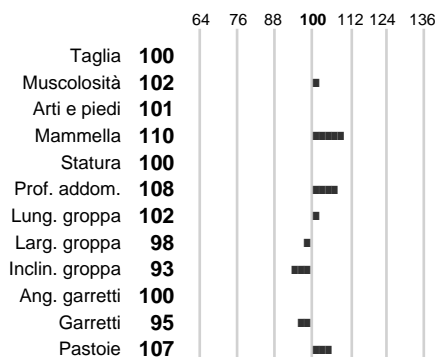

Stato toro: **GE** Attendibilità: **51**
Figlie: **0** Allevamenti: **0**
IDA: **1567** Rank: **99** Latte Kg: **1262**
Grasso %: **-0.15** Kg: **37**
Proteine %: **-0.11** Kg: **35**

INDICI FUNZIONALI

	Attendibilità	Indice
Velocità mungitura:		104
Cellule somatiche:	43	106
Fertilità:		
Longevità:		
Difficoltà al parto:		99

PERFORMANCE TEST

	Fenotipo	Indice
Attitudine carne:		113
Incr. medio gg:	1706	125
Taglia perf. test:	83	99
Muscol. perf.:	83	106
Arti perf. test:	83	113

CTM VERVE

INDICI MORFOLOGICI

TEST GENETICI

K-Caseine: **AB**
Beta-Caseine: **A1A2**
Beta-Lattoglobuline: Non disponibile
Aracnomelia: **Libero**
BMS (infertilità masch.): **Libero**
DW (Nanismo): **Libero**
FSH2(Accresc. ritard.): **Libero**
TP (Trombopatia): **Libero**
ZDL (Zincodeficenza): **Libero**
BH2(Aplotipo 2 Bruna): **Libero**
FH4 (Aplotipo 4 della P.R.): **Libero**
FH5 (Aplotipo 5 della P.R.): **Libero**