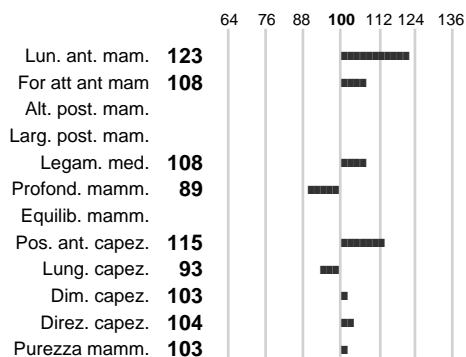

Stato toro: **GE** Attendibilità: **51**
Figlie: **0** Allevamenti: **0**
IDA: **1567** Rank: **99** Latte Kg: **1262**
Grasso %: **-0.15** Kg: **37**
Proteine %: **-0.11** Kg: **35**

INDICI FUNZIONALI

	Attendibilità	Indice
Velocità mungitura:		104
Cellule somatiche:	43	106
Fertilità:		
Longevità:		
Difficoltà al parto:		99

PERFORMANCE TEST

	Fenotipo	Indice
Attitudine carne:		113
Incr. medio gg:	1706	125
Taglia perf. test:	83	99
Muscol. perf.:	83	106
Arti perf. test:	83	113

CTM VERVE

INDICI MORFOLOGICI

TEST GENETICI

K-Caseine: **AB**
Beta-Caseine: **A1A2**
Beta-Lattoglobuline: Non disponibile
Aracnomelia: **Libero**
BMS (infertilità masch.): **Libero**
DW (Nanismo): **Libero**
FSH2(Accresc. ritard.): **Libero**
TP (Trombopatia): **Libero**
ZDL (Zincodeficenza): **Libero**
BH2(Aplotipo 2 Bruna): **Libero**
FH4 (Aplotipo 4 della P.R.): **Libero**
FH5 (Aplotipo 5 della P.R.): **Libero**